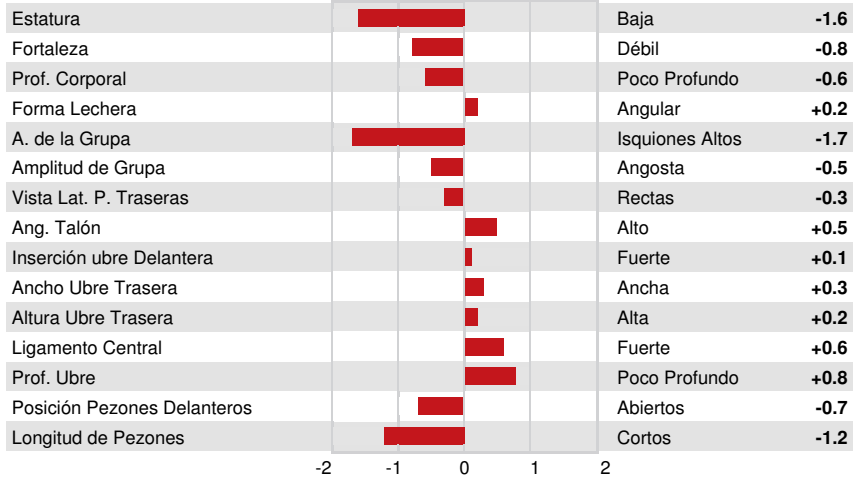

GPTI 559

AH1F AH2C AHCF

Reg. #: AYCANN121031253 aAa: 543612 DMS:
Nacimiento: 10/09/2022 Caseína Kappa: AE Caseína Beta: A1A2

PRODUCCIÓN		G Hatos	G Hijas	38% Conf.	CDCB-G / 04-24		
Leche lbs	1352	Grasa lbs	73	Grasa %	Proteína lbs	Proteína %	
				+0.09	50	+0.03	
NM$	643	CM$	649	FM$	598	GM$	618

SALUD Y FERTILIDAD		Inmunidad	
Vida Productiva	1.4	Inmunidad de los terneros	
SCS	2.98	Tasa Preñez Vacas	-1.0
Tasa de preñez de las hijas	-1.6	Tasa Preñez Novillas	0.9
Supervivencia	0.7		

CONFORMACIÓN		G Hatos	G Hijas	25% Conf.	ABA-G	
PTA Tipo	0.1					

DES RASADES ASLAN C GLADICE
DAM